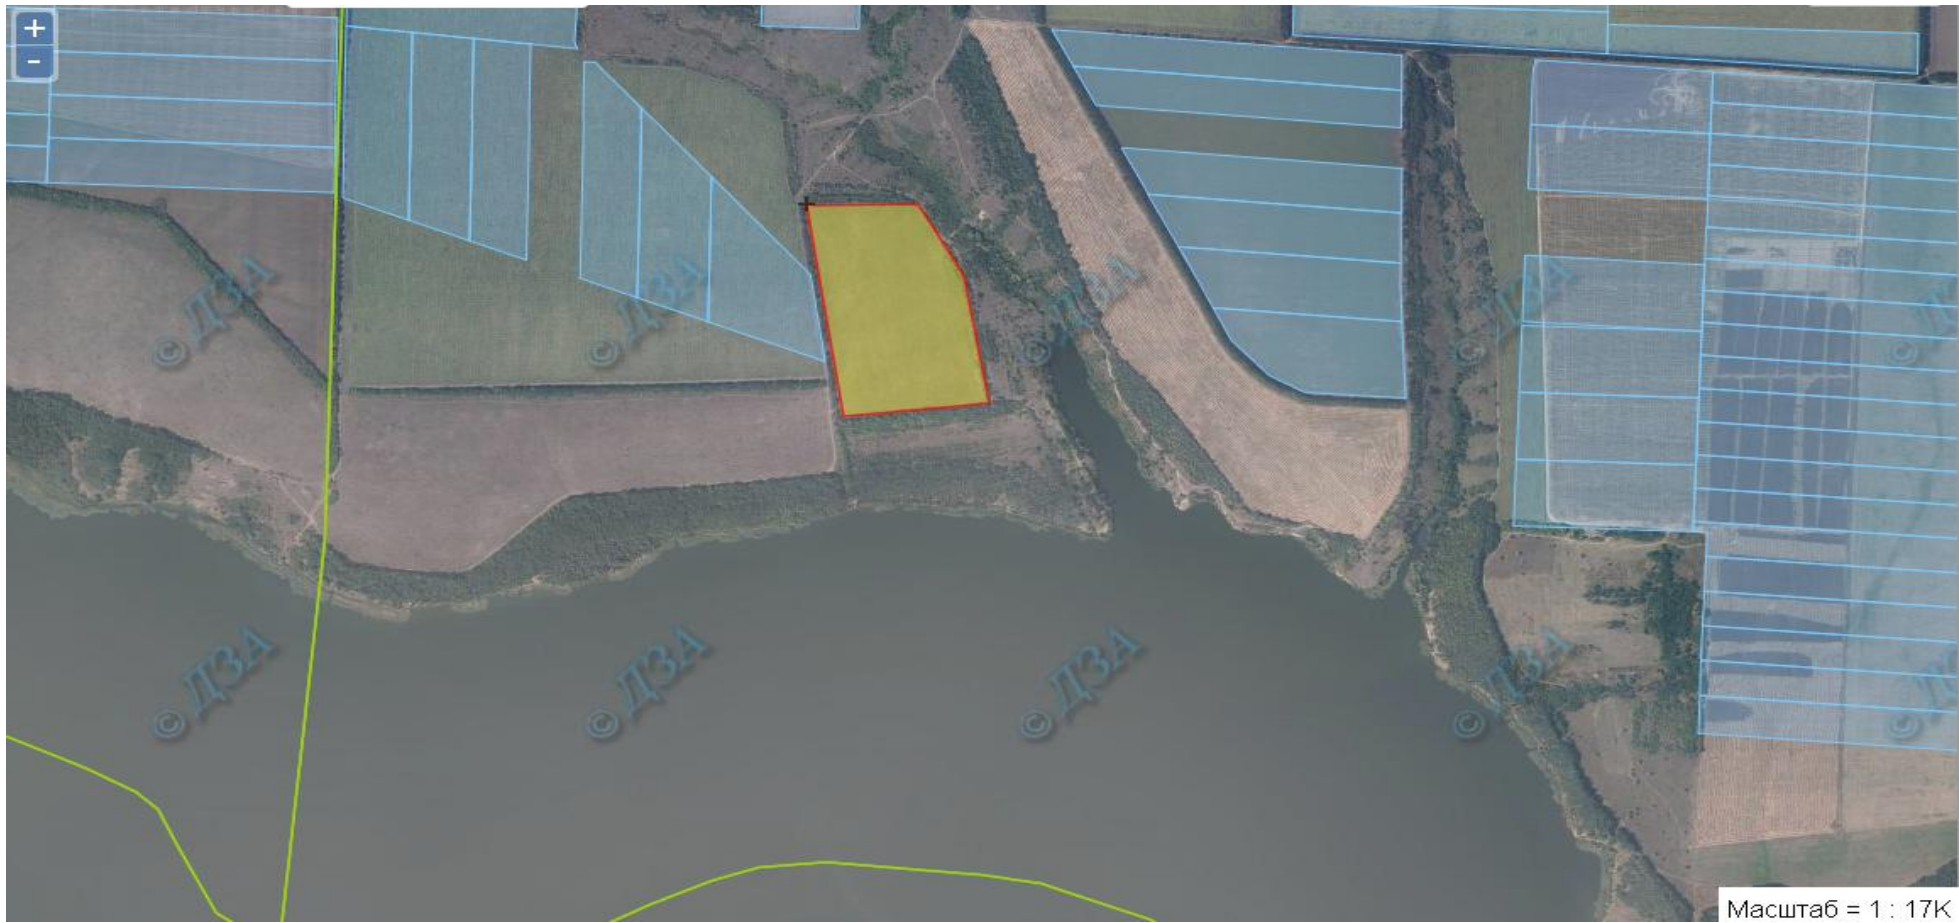

Земельний масив, який пропонується для передачі у власність у IV кварталі 2017 року на території Чкаловської сільської ради Криворізького району Дніпропетровської області

Зарезервована земельна ділянка