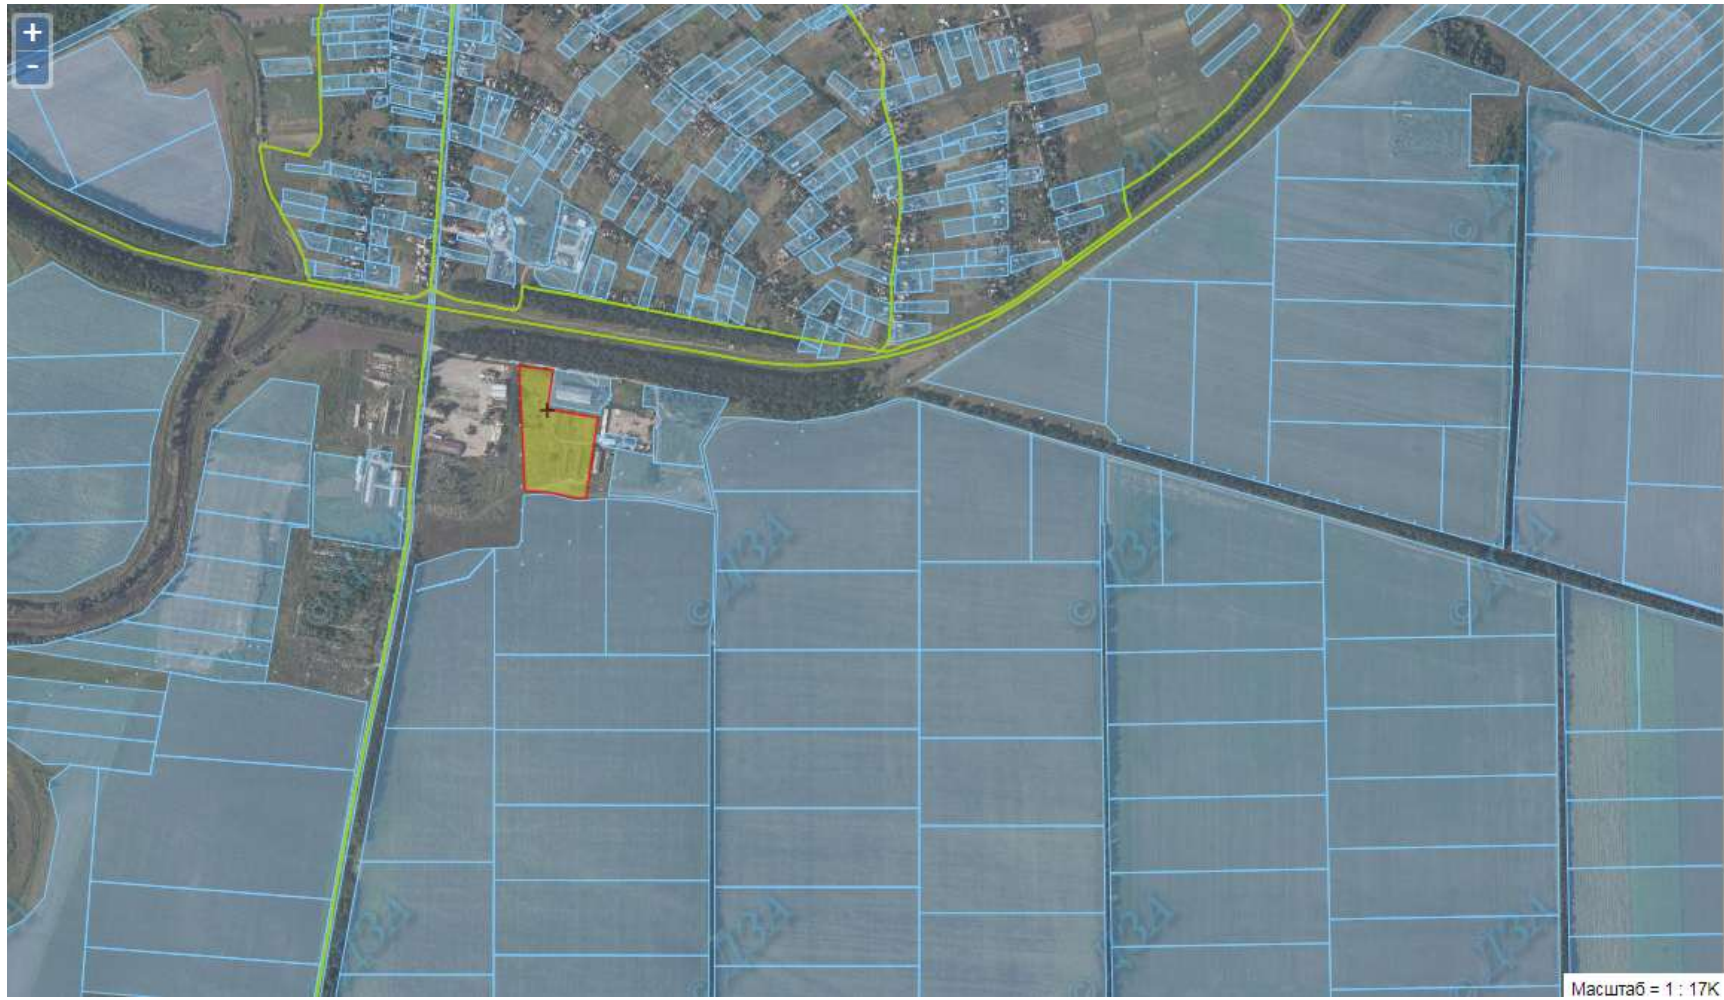

№ з/п	Назва адміністративно-територіальної одиниці		К-сть ділянок	Площа земельної ділянки, га	Угіддя	Кадастровий номер (при наявності)	Код одиниці адміністративно-територіального устрою, номер кадастрової зони, кадастрового кварталу (у разі відсутності кадастрового номеру)
	район	сільська, селищна рада					
1	Криничанський	Семенівська	1	2	пасовища	-	1222086000:01:001
2	Софіївський	Кам'янська	1	2	рілля	-	1225283800:01:002
3	Солонянський	Привільнянська	1	4	пасовища	-	1225086000:01:002
4	Магдалинівський	Дмухайлівська	1	4	пасовища	-	1222382000:01:001
5	Магдалинівський	Дмухайлівська	1	27	пасовища	-	1222382000:01:002
6	Дніпровський	Степова	1	1,5	рілля	-	1221487200:04:002
7	Дніпровський	Степова	1	2	рілля	-	1221487200:01:013
8	Дніпровський	Степова	1	20	пасовища	-	1221487200:01:020
9	Новомосковський	Вільненська	1	18	рілля	-	1223281500:02:025
10	Нікопольський	Приміська	1	4	рілля	-	1222983900:01:010
11	Нікопольський	Приміська	1	6	рілля	-	1222983900:01:009
	<b>Всього по області</b>		<b>11</b>	<b>90,5</b>			

Криничанський район Семенівська сільська рада

- зарезервована земельна ділянка

Софіївський район, Кам'янська сільська рада

 - зарезервована земельна ділянка

Солонянський район, Привільнянська сільська рада