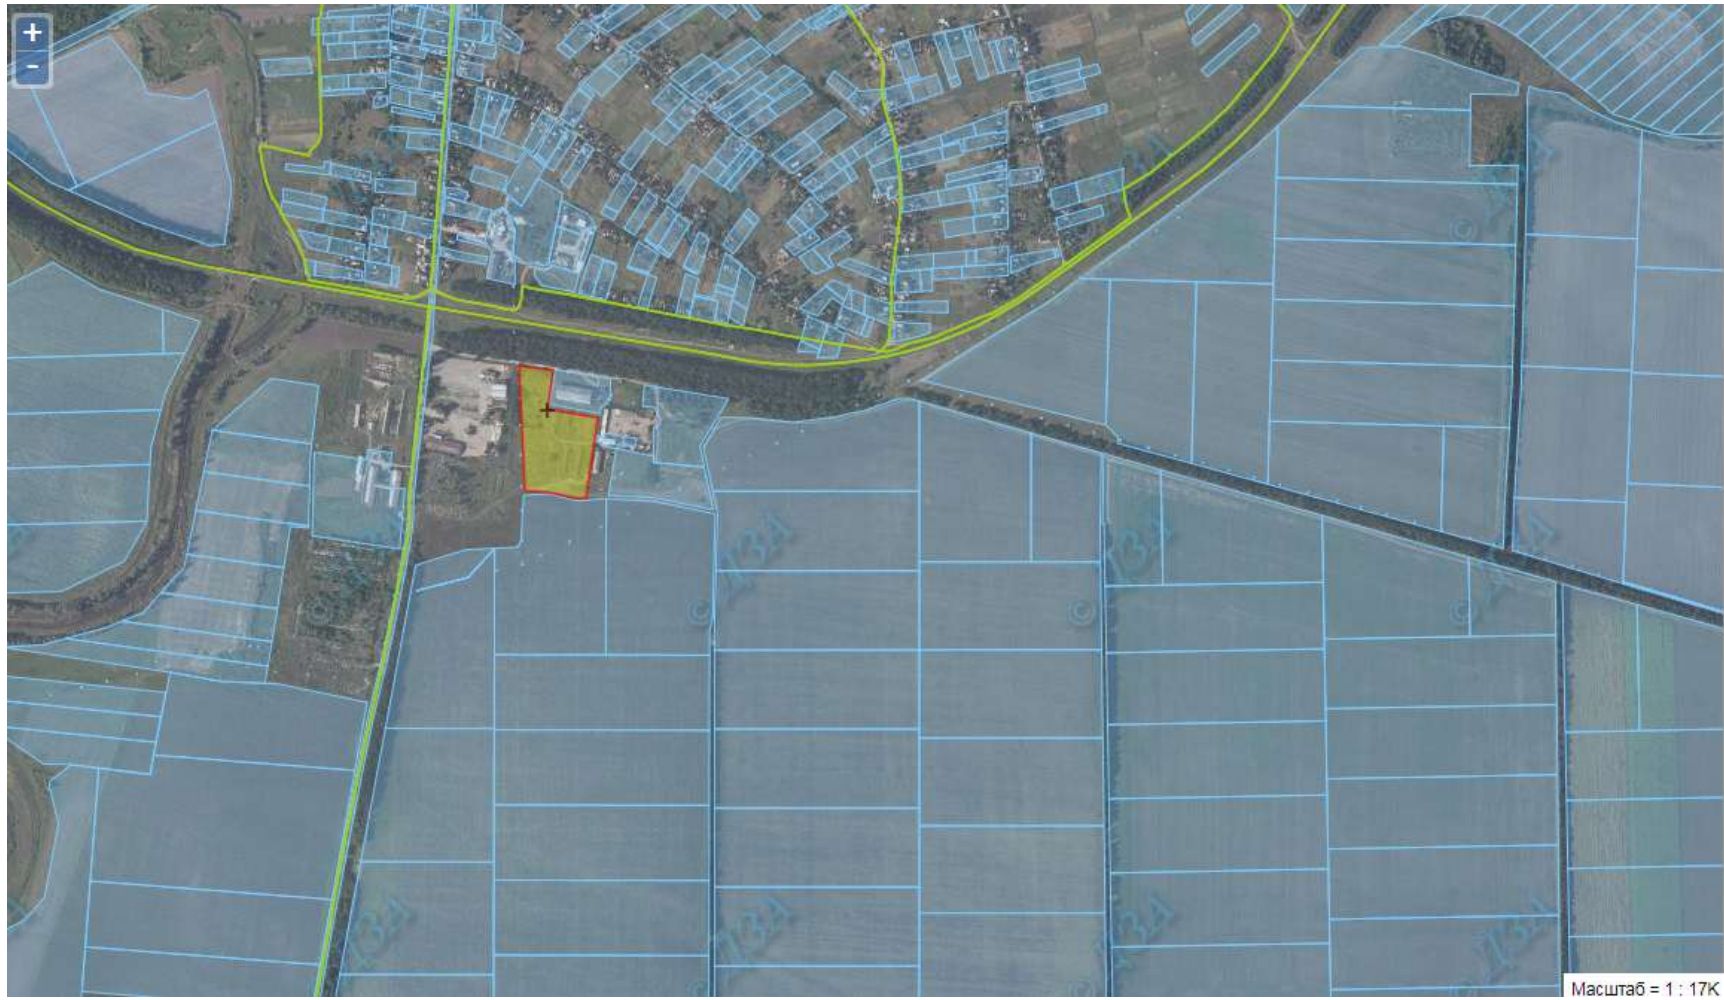

№ з/п	Назва адміністративно-територіальної одиниці		К-сть ділянок	Площа земельної ділянки, га	Угіддя	Кадастровий номер (при наявності)	Код одиниці адміністративно- територіального устрою, номер кадастрової зони, кадастрового кварталу (у разі відсутності кадастрового номеру)
	район	сільська, селищна рада					
1	Криничанський	Семенівська	1	2	пасовища	-	1222086000:01:001
2	Софіївський	Кам'янська	1	2	рілля	-	1225283800:01:002
3	Солонянський	Привільнянська	1	4	пасовища	-	1225086000:01:002
4	Магдалинівський	Дмухайлівська	1	4	пасовища	-	1222382000:01:001
5	Магдалинівський	Дмухайлівська	1	27	пасовища	-	1222382000:01:002
6	Дніпровський	Степова	1	1,5	рілля	-	1221487200:04:002
7	Дніпровський	Степова	1	2	рілля	-	1221487200:01:013
8	Дніпровський	Степова	1	20	пасовища	-	1221487200:01:020
9	Новомосковський	Вільненська	1	18	рілля	-	1223281500:02:025
10	Нікопольський	Приміська	1	4	рілля	-	1222983900:01:010
11	Нікопольський	Приміська	1	6	рілля	-	1222983900:01:009
	<b>Всього по області</b>		<b>11</b>	<b>90,5</b>			

Криничанський район Семенівська сільська рада

- зарезервована земельна ділянка

Софіївський район, Кам'янська сільська рада

 - зарезервована земельна ділянка

Солонянський район, Привільнянська сільська рада

зарезервована земельна ділянка

Дніпровський район, Степова сільська рада

-зарезервована земельна ділянка

Дніпровський район, Степова сільська рада

Масштаб = 1:17K

 - зарезервована земельна ділянка