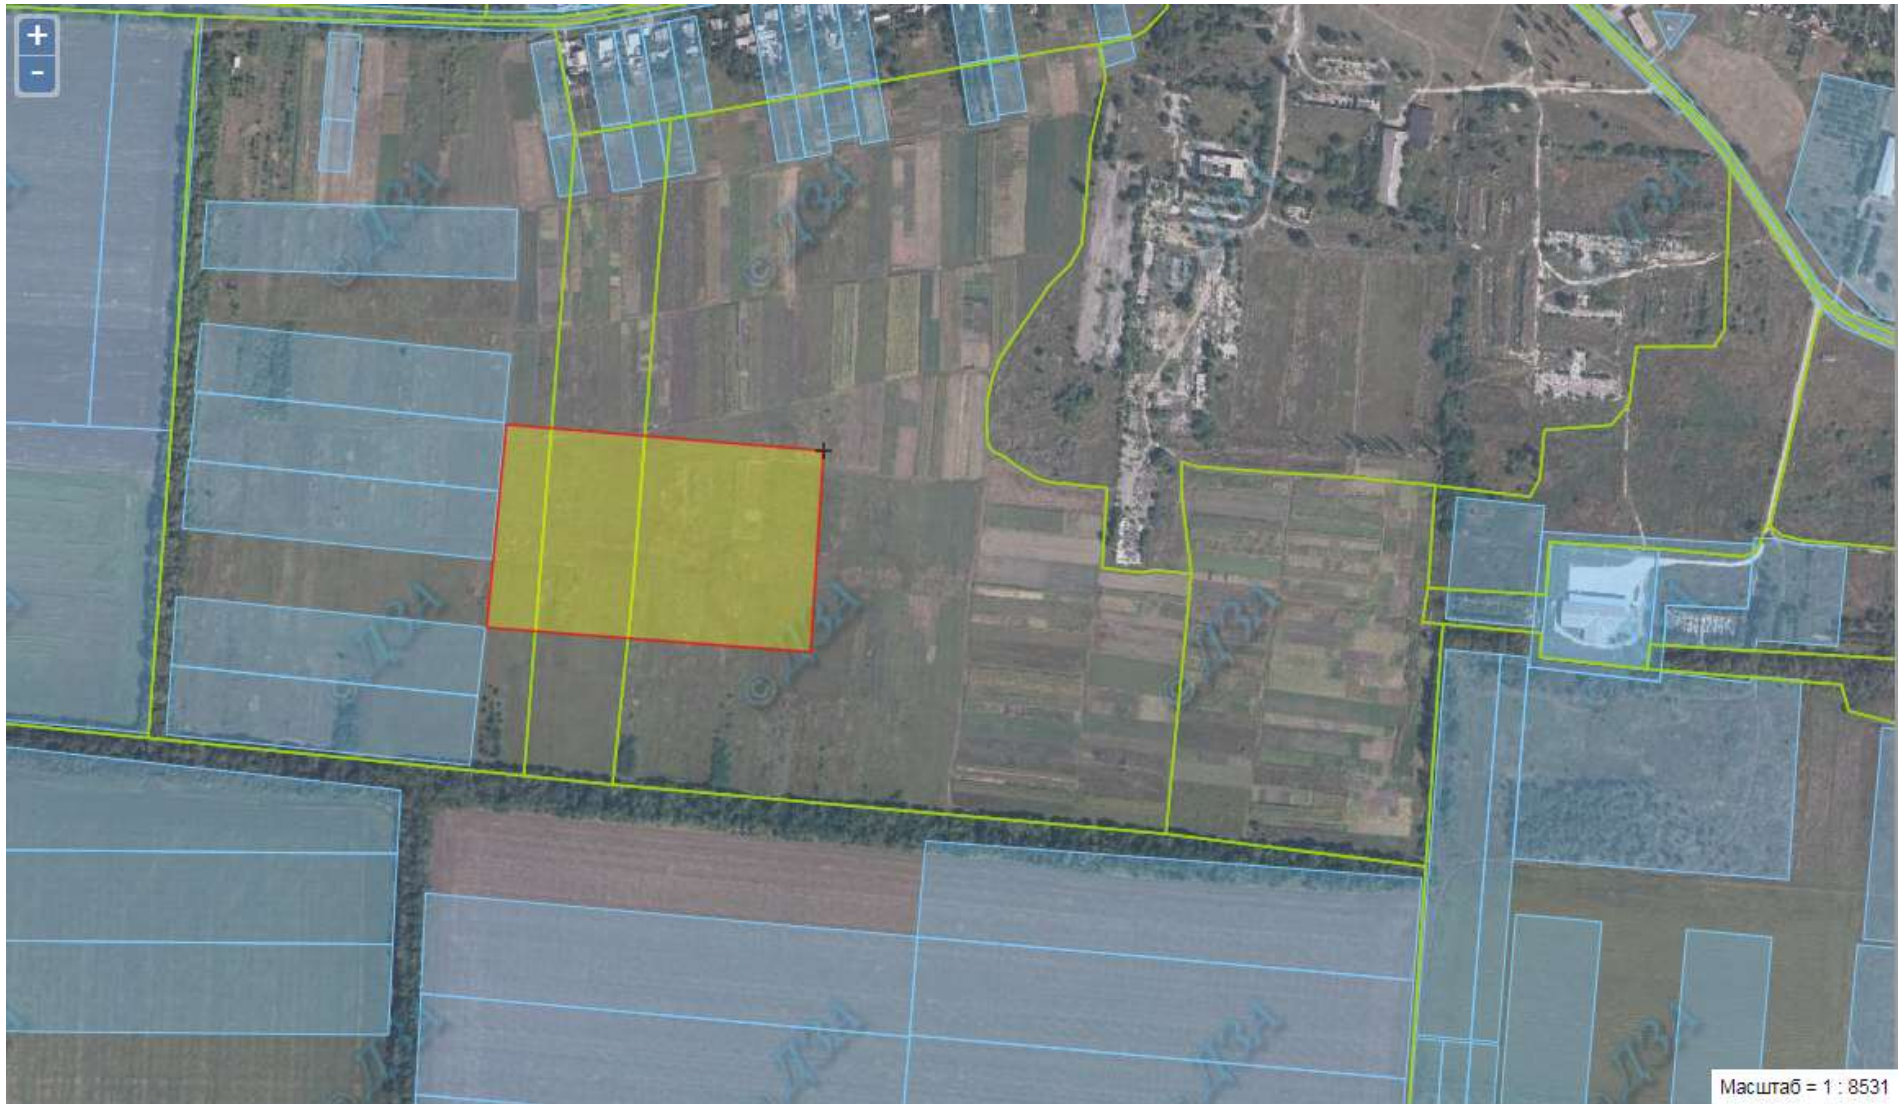

зарезервована земельна ділянка

Дніпровський район, Степова сільська рада

-зарезервована земельна ділянка

Дніпровський район, Степова сільська рада

Масштаб = 1:17K

 - зарезервована земельна ділянка