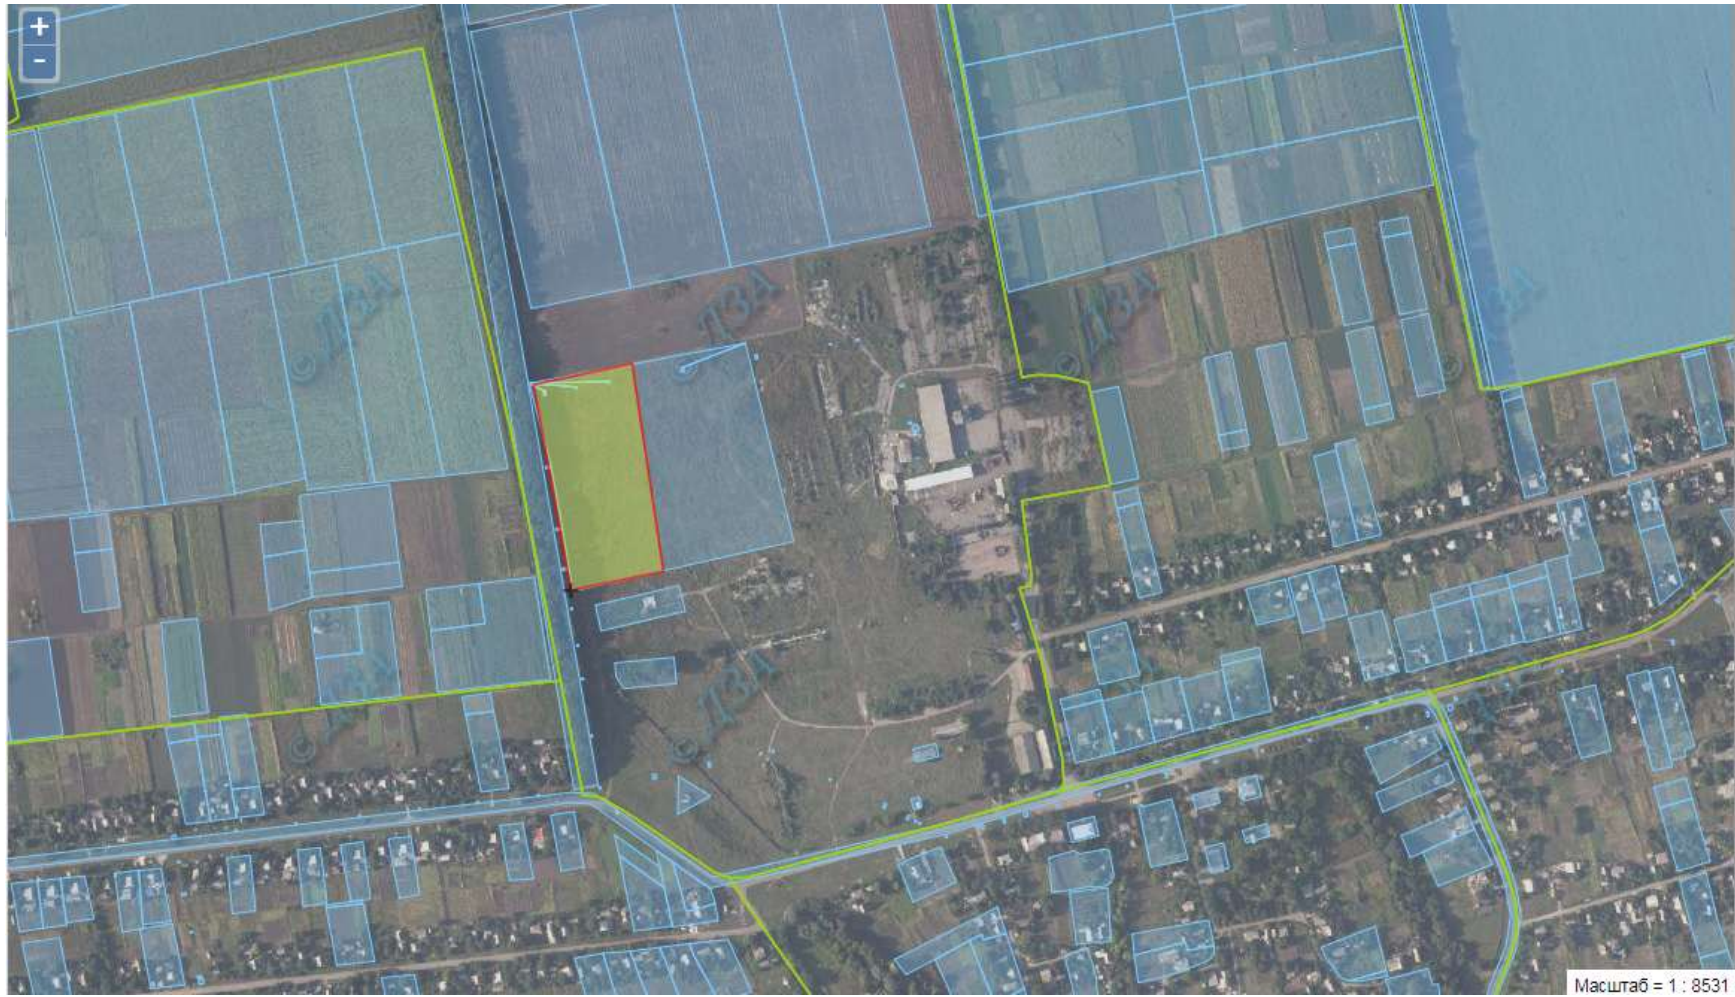

№ з/п	Назва адміністративно-територіальної одиниці		К-сть ділянок	Площа земельної ділянки, га	Угіддя	Кадастровий номер (при наявності)	Код одиниці адміністративно- територіального устрою, номер кадастрової зони, кадастрового кварталу (у разі відсутності кадастрового номеру)
	район	сільська, селищна рада					
1	Криничанський	Семенівська	1	2	пасовища	-	1222086000:01:001
2	Софіївський	Кам'янська	1	2	рілля	-	1225283800:01:002
3	Солонянський	Привільнянська	1	4	пасовища	-	1225086000:01:002
4	Магдалинівський	Дмухайлівська	1	4	пасовища	-	1222382000:01:001
5	Магдалинівський	Дмухайлівська	1	27	пасовища	-	1222382000:01:002
6	Дніпровський	Степова	1	1,5	рілля	-	1221487200:04:002
7	Дніпровський	Степова	1	2	рілля	-	1221487200:01:013
8	Дніпровський	Степова	1	20	пасовища	-	1221487200:01:020
9	Новомосковський	Вільненська	1	18	рілля	-	1223281500:02:025
10	Нікопольський	Приміська	1	4	рілля	-	1222983900:01:010
11	Нікопольський	Приміська	1	6	рілля	-	1222983900:01:009
	<b>Всього по області</b>		<b>11</b>	<b>90,5</b>			

Криничанський район Семенівська сільська рада

- зарезервована земельна ділянка

Софіївський район, Кам'янська сільська рада

 - зарезервована земельна ділянка

Солонянський район, Привільнянська сільська рада

зарезервована земельна ділянка

Дніпровський район, Степова сільська рада

-зарезервована земельна ділянка

Дніпровський район, Степова сільська рада

Масштаб = 1:17K

 - зарезервована земельна ділянка

- зарезервована земельна ділянка