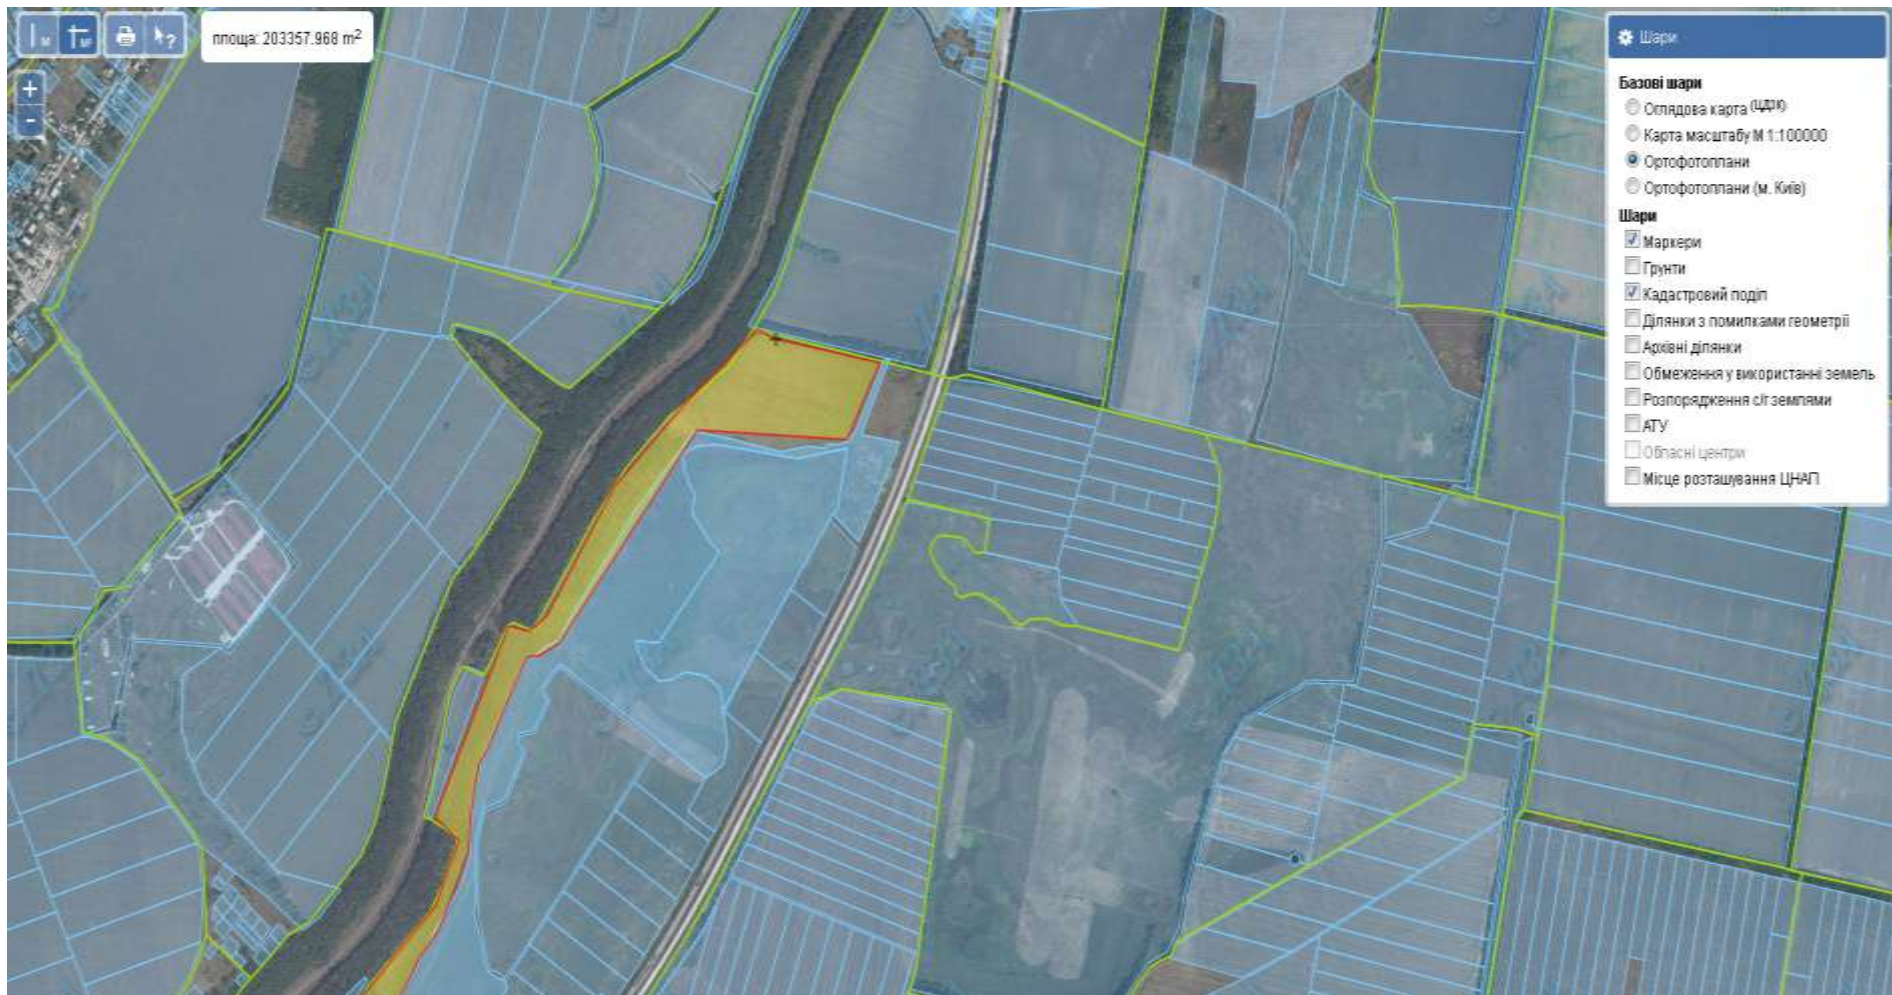

Новомосковський район, Вільненська сільська рада

- зарезервована земельна ділянка