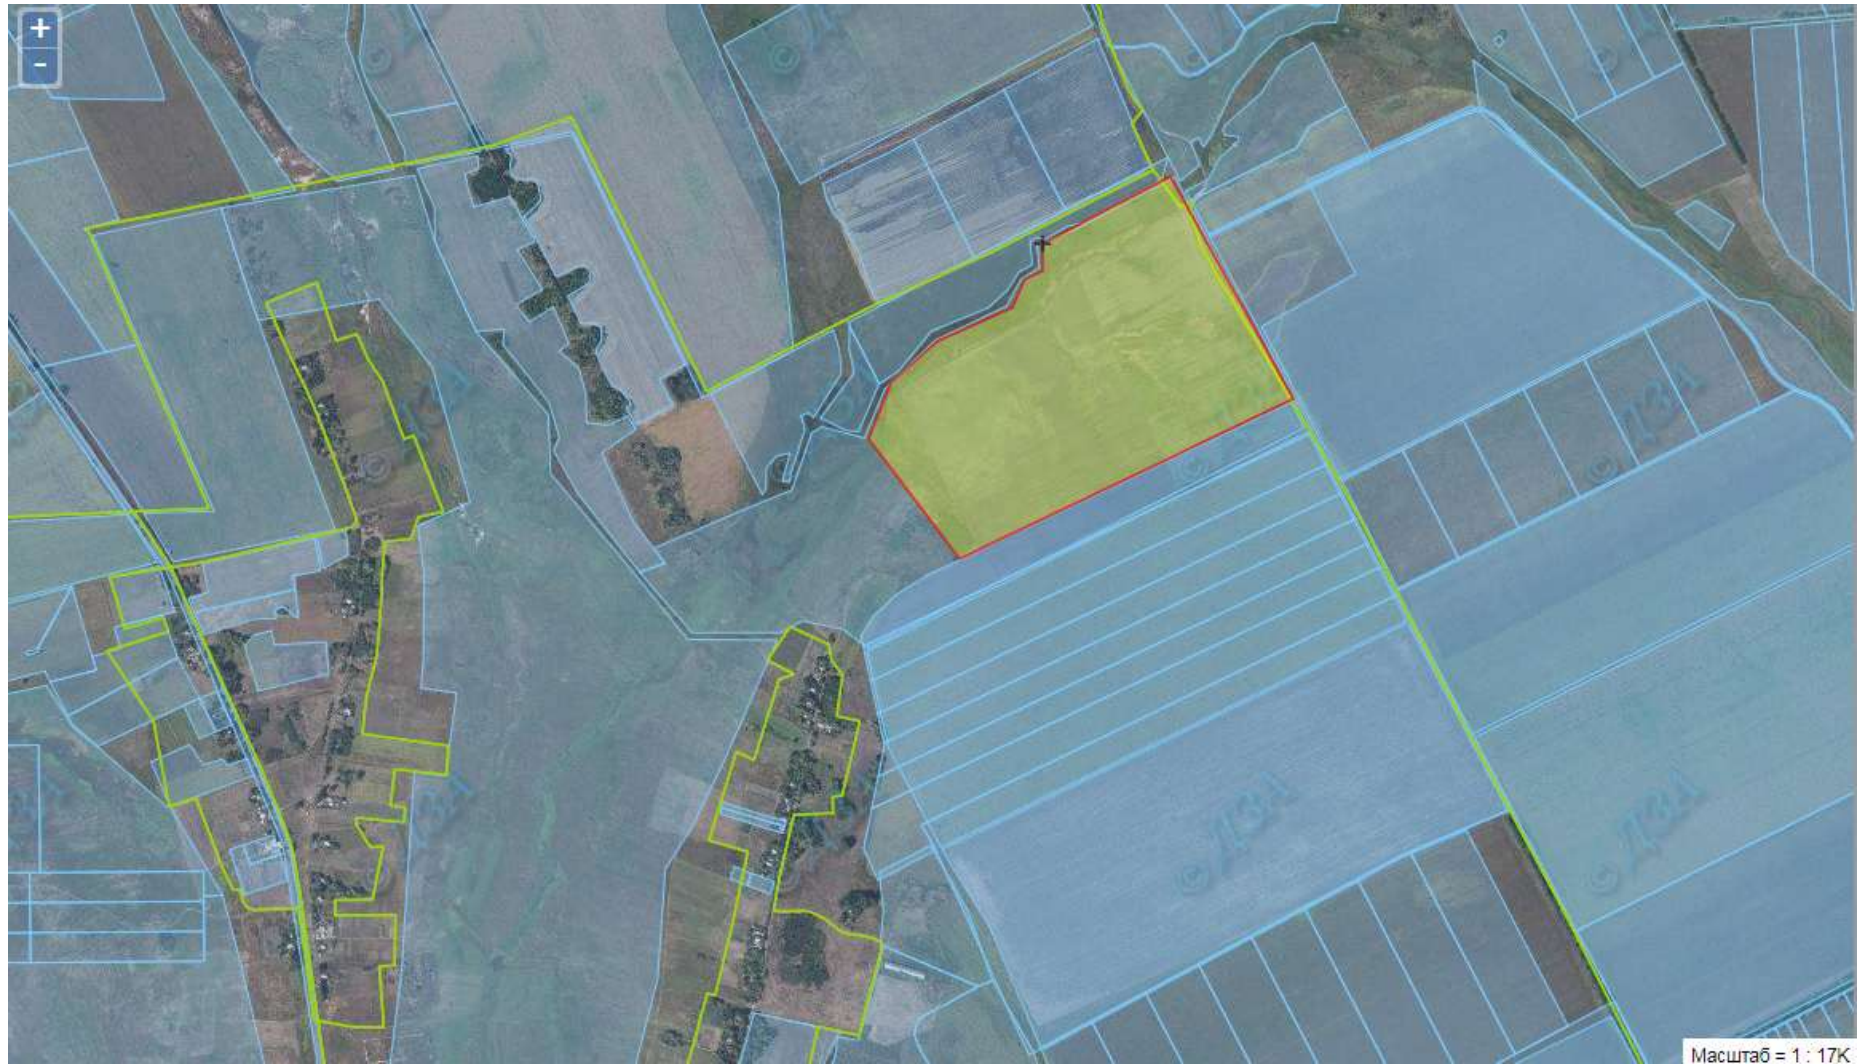

Магдалинівський район, Дмухайлівська сільська рада

- зарезервована земельна ділянка